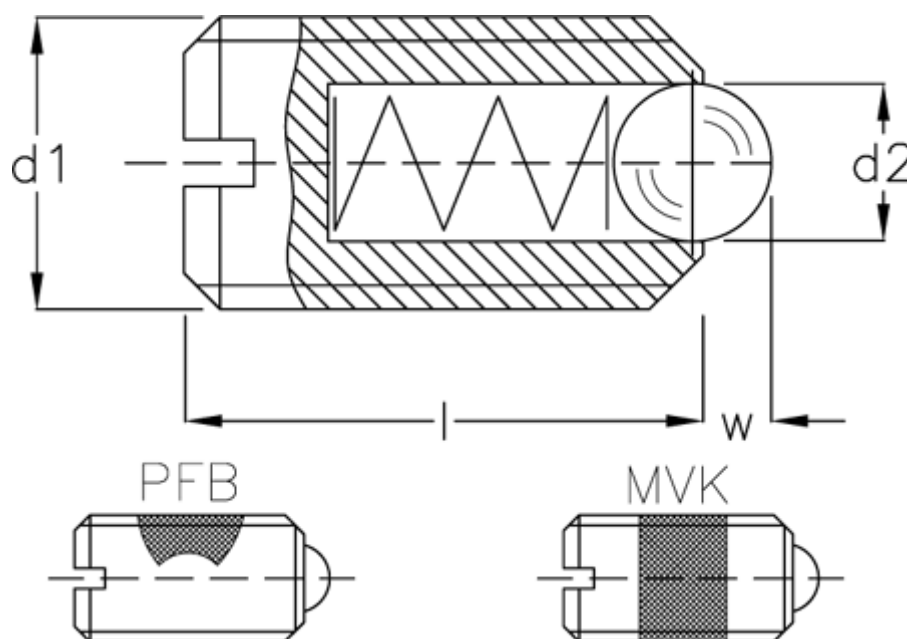

Varenummer: 20819510A
Beskrivelse: E+G fjedrende trykstykke
GN 615-M8-KS

Mål

d1	= M8
d2	= 4.5
Fjedertryk N bund	= 62.0
Fjedertryk N top	= 36
Længde l	= 16
W	= 1.5